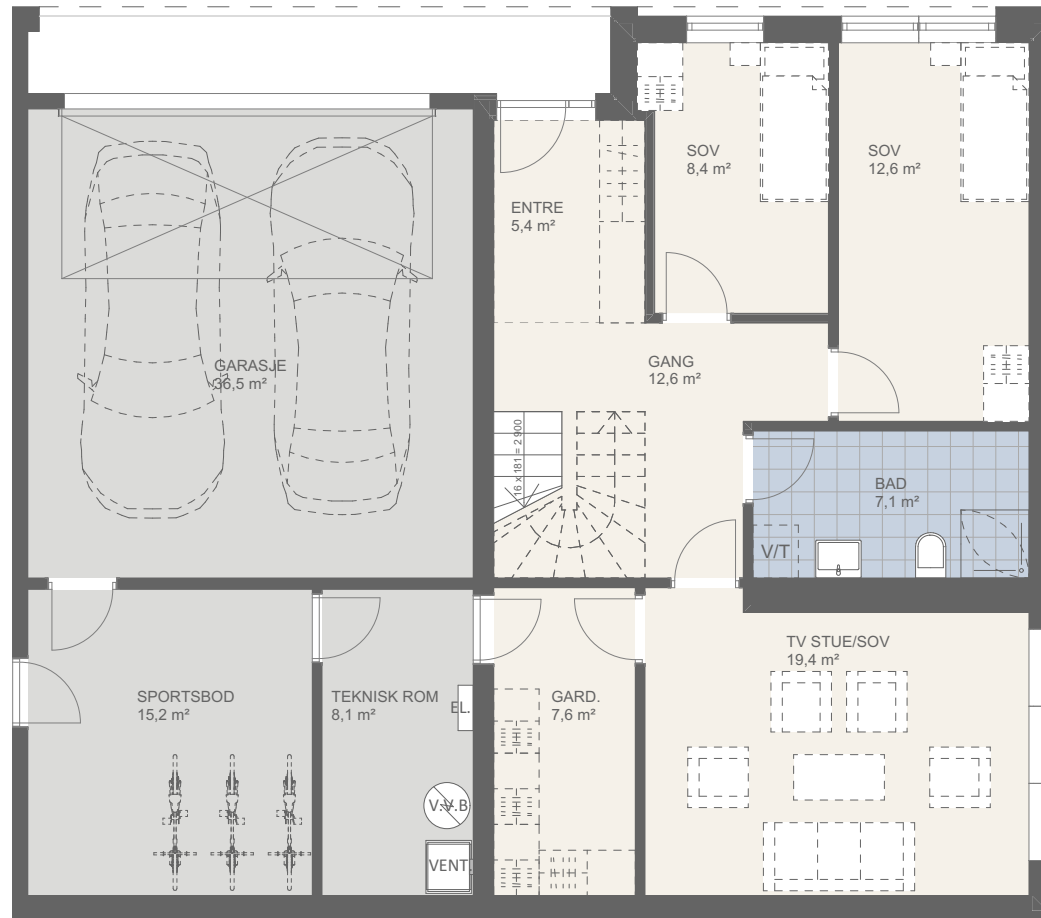

BOLIG D1

BRA P-rom: 157,7m²

BRA totalt: 230,4 m²

BTA totalt: 259 m²

1 sportsbod og 2 garasje plasser

1. etasje

Fasade Vest

Situasjonsplan

BOLIG D1

BRA P-rom: 157,7m²

BRA totalt: 230,4 m²

BTA totalt: 259 m²

1 sportsbod og 2 garasje plasser

2. etasje

Fasade Vest

Situasjonsplan