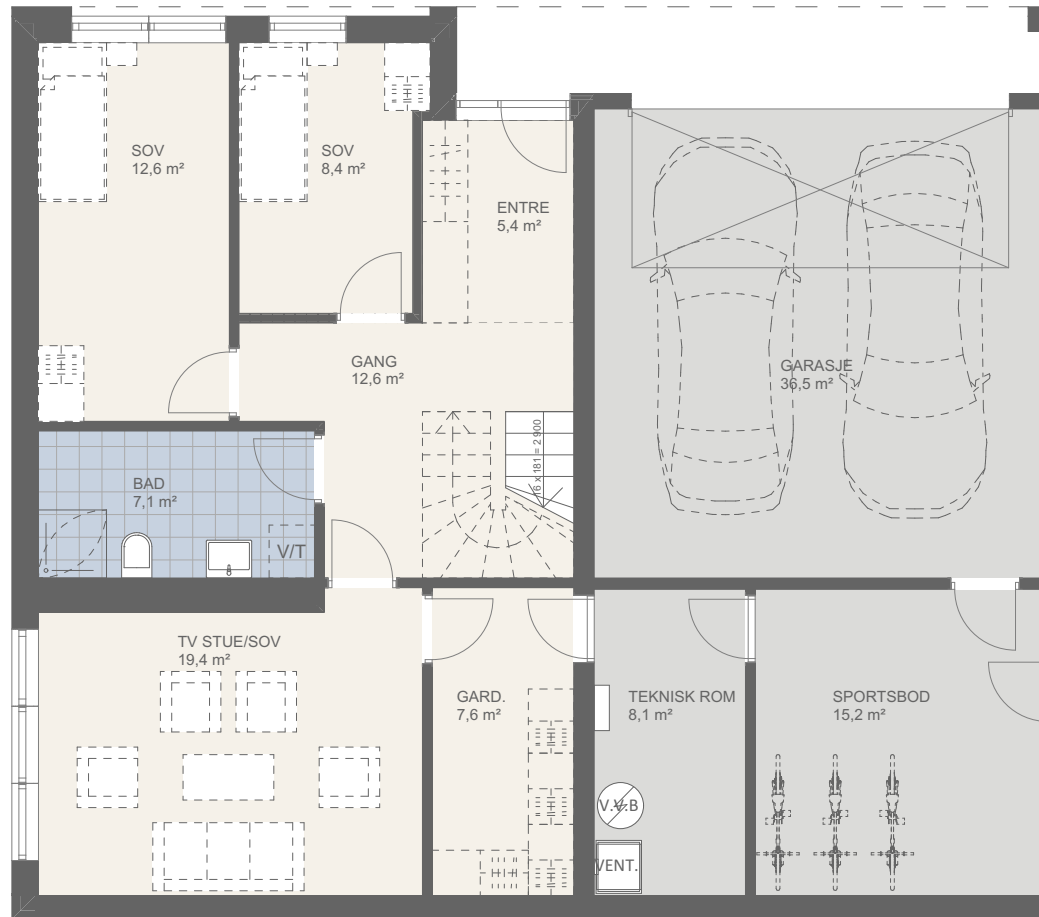

BOLIG D10

BRA P-rom: 157,7m²

BRA totalt: 230,4 m²

BTA totalt: 259 m²

1 sportsbod og 2 garasje plasser

1. etasje

Fasade Øst

Situasjonsplan

BOLIG D10

BRA P-rom: 157,7m²

BRA totalt: 230,4 m²

BTA totalt: 259 m²

1 sportsbod og 2 garasje plasser

2. etasje

Fasade Øst

Situasjonsplan