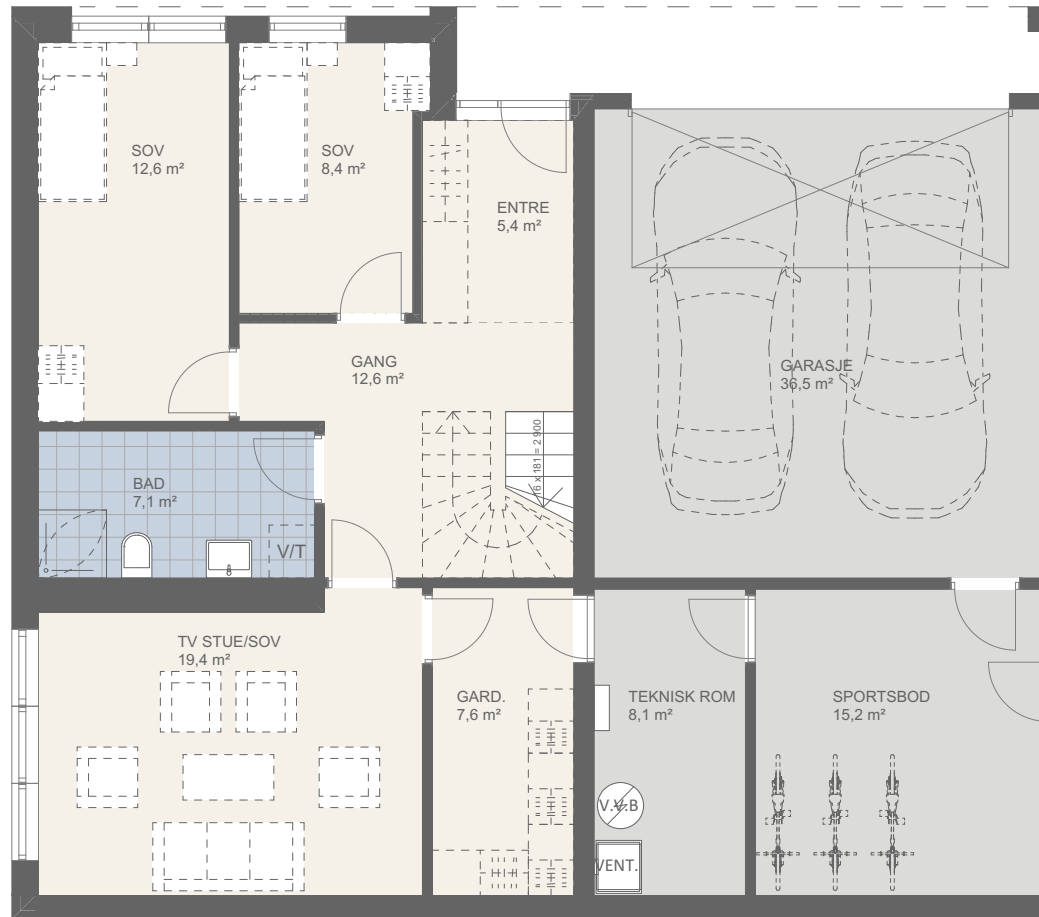

BOLIG D11

BRA P-rom: 157,7m²

BRA totalt: 230,4 m²

BTA totalt: 259 m²

1 sportsbod og 2 garasjeplasser

1. etasje

Fasade Øst

Situasjonsplan

BOLIG D11

BRA P-rom: 157,7m²

BRA totalt: 230,4 m²

BTA totalt: 259 m²

1 sportsbod og 2 garasje plasser

2. etasje

Fasade Øst

Situasjonsplan