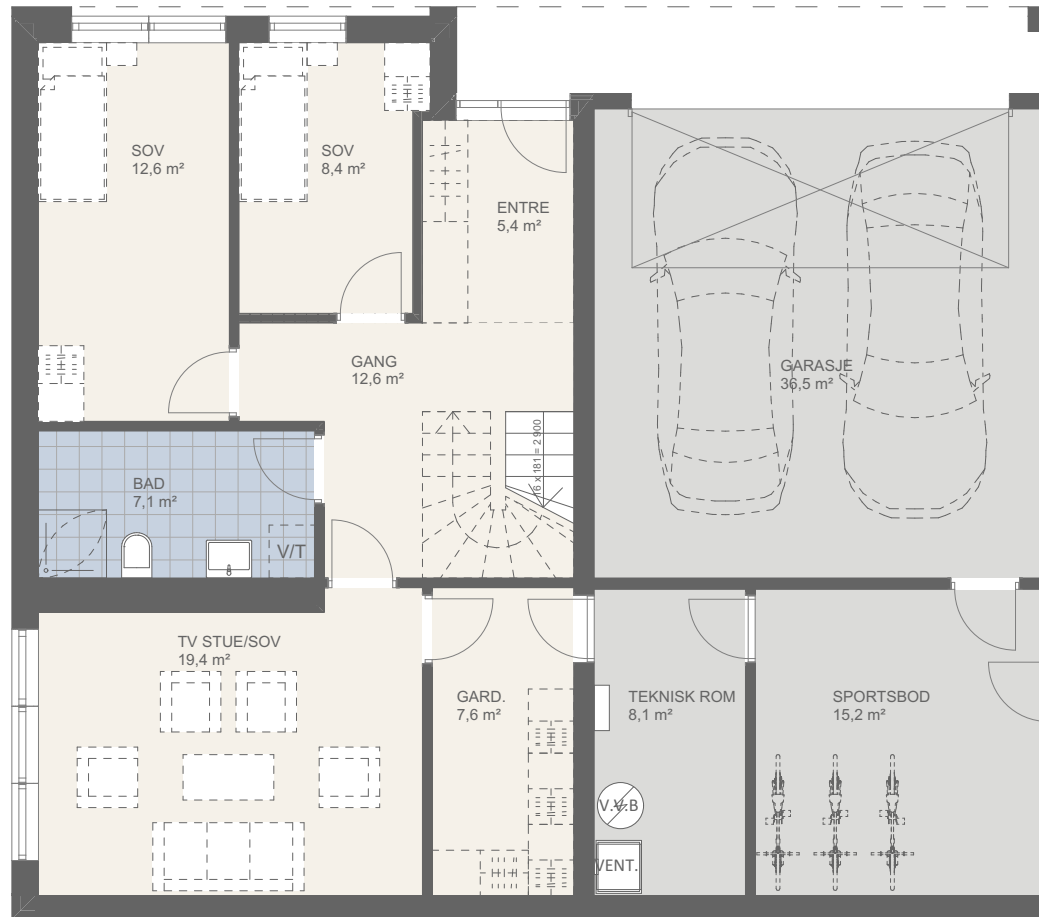

BOLIG D14

BRA P-rom: 157,7m²

BRA totalt: 230,4 m²

BTA totalt: 259 m²

1 sportsbod og 2 garasjeplaser

1. etasje

Fasade Øst

Situasjonsplan

BOLIG D14

BRA P-rom: 157,7m²

BRA totalt: 230,4 m²

BTA totalt: 259 m²

1 sportsbod og 2 garasje plasser

2. etasje

Fasade Øst

Situasjonsplan