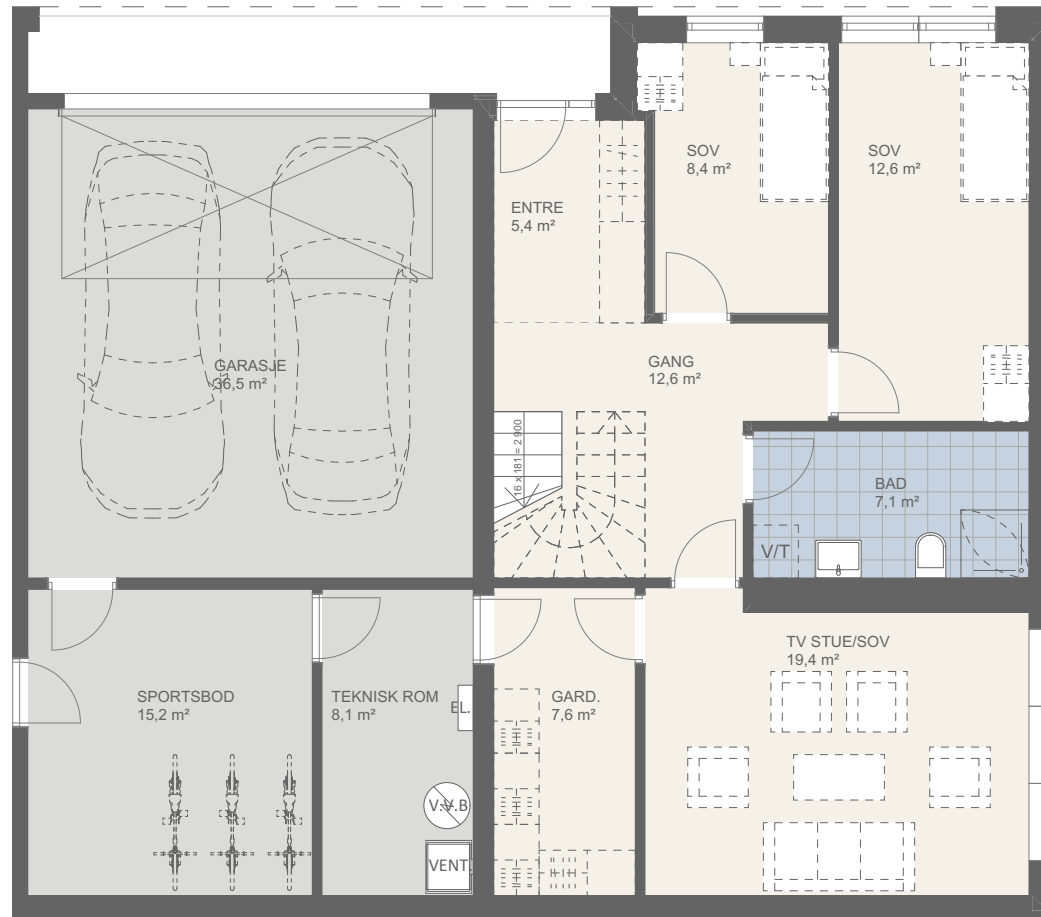

BOLIG D2

BRA P-rom: 157,7m²

BRA totalt: 230,4 m²

BTA totalt: 259 m²

1 sportsbod og 2 garasje plasser

1. etasje

Fasade Vest

Situasjonsplan

BOLIG D2

BRA P-rom: 157,7m²

BRA totalt: 230,4 m²

BTA totalt: 259 m²

1 sportsbod og 2 garasje plasser

2. etasje

Fasade Vest

Situasjonsplan