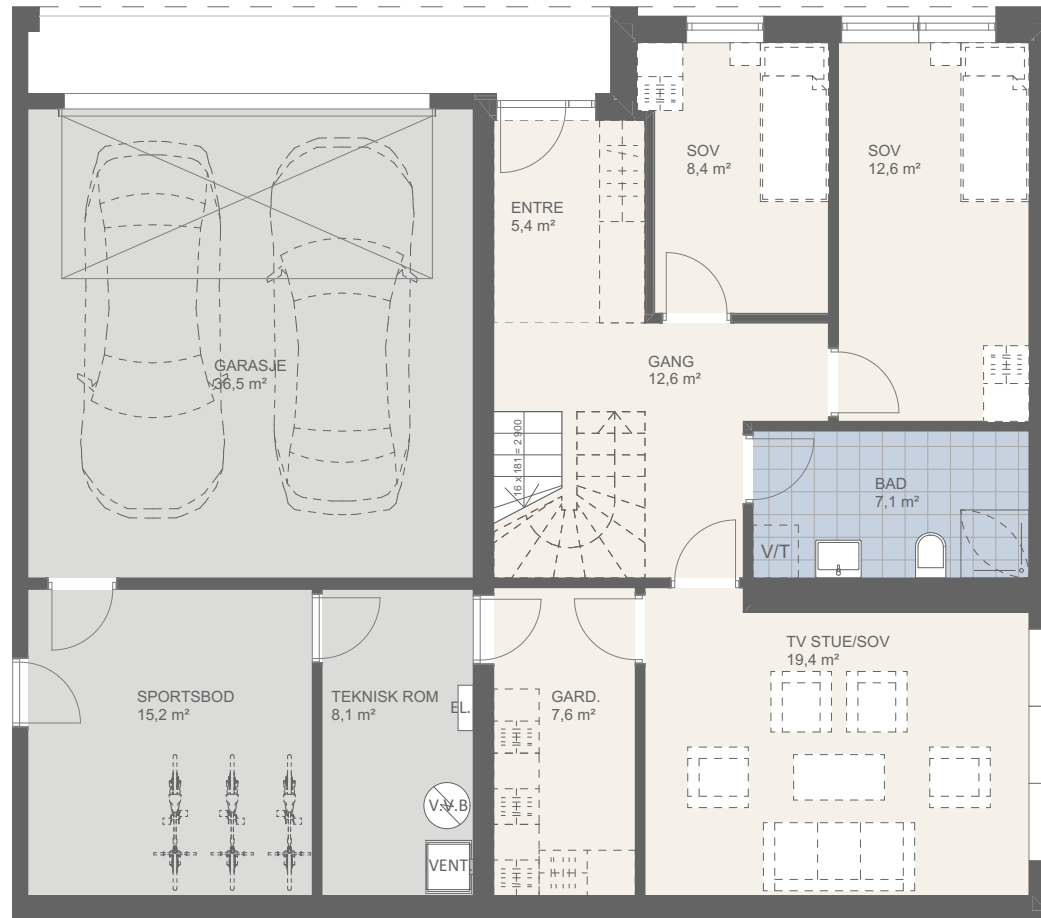

BOLIG D4

BRA P-rom: 157,7m²

BRA totalt: 230,4 m²

BTA totalt: 259 m²

1 sportsbod og 2 garasje plasser

1. etasje

Fasade Vest

Situasjonsplan

BOLIG D4

BRA P-rom: 157,7m²

BRA totalt: 230,4 m²

BTA totalt: 259 m²

1 sportsbod og 2 garasje plasser

2. etasje

Fasade Vest

Situasjonsplan