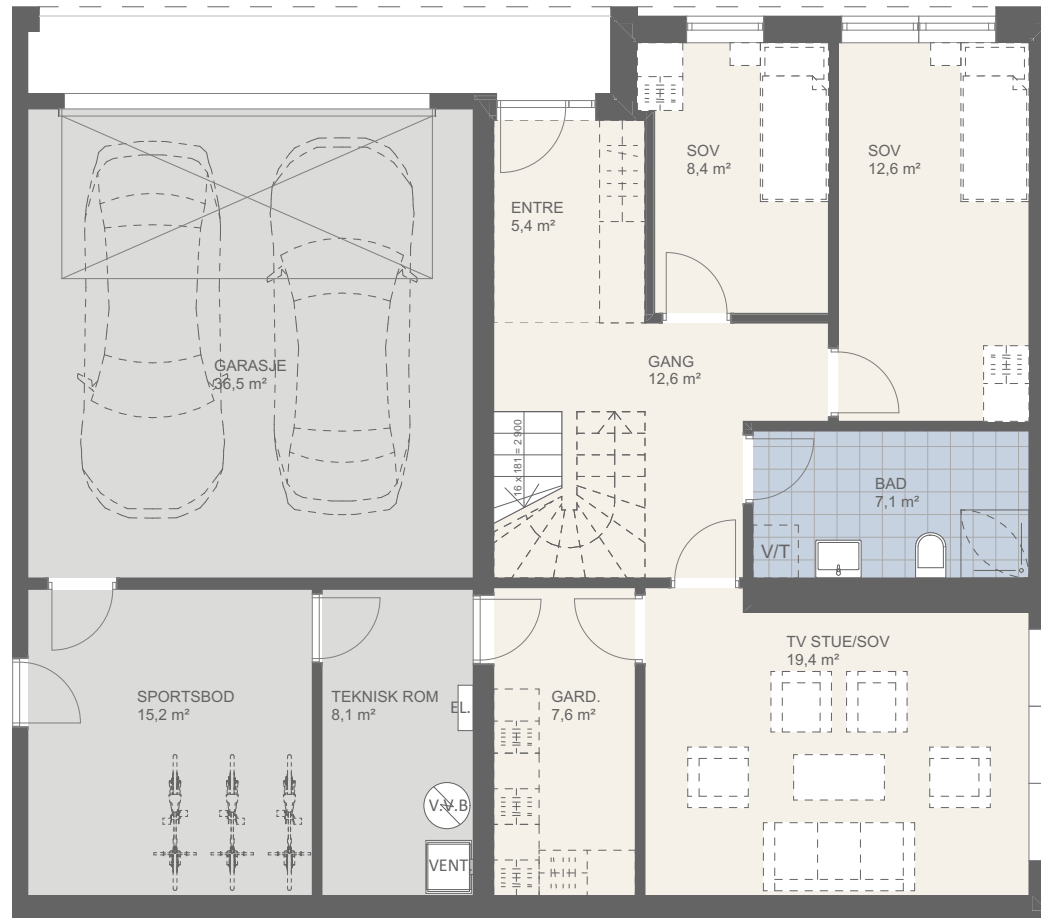

BOLIG D5

BRA P-rom: 157,7m²

BRA totalt: 230,4 m²

BTA totalt: 259 m²

1 sportsbod og 2 garasje plasser

1. etasje

Fasade Vest

Situasjonsplan

BOLIG D5

BRA P-rom: 157,7m²

BRA totalt: 230,4 m²

BTA totalt: 259 m²

1 sportsbod og 2 garasje plasser

2. etasje

Fasade Vest

Situasjonsplan