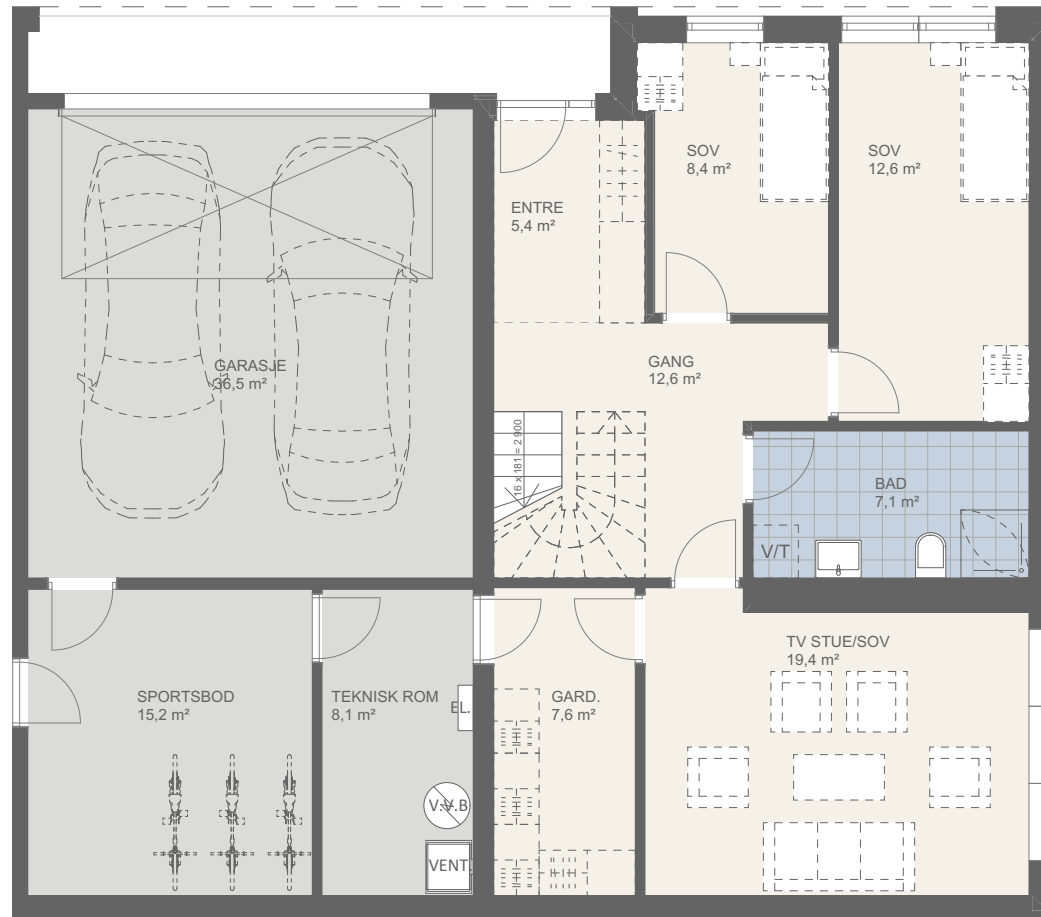

BOLIG D6

BRA P-rom: 157,7m²

BRA totalt: 230,4 m²

BTA totalt: 259 m²

1 sportsbod og 2 garasje plasser

Fasade Vest

Situasjonsplan

BOLIG D6

BRA P-rom: 157,7m²

BRA totalt: 230,4 m²

BTA totalt: 259 m²

1 sportsbod og 2 garasje plasser

2. etasje

Fasade Vest

Situasjonsplan