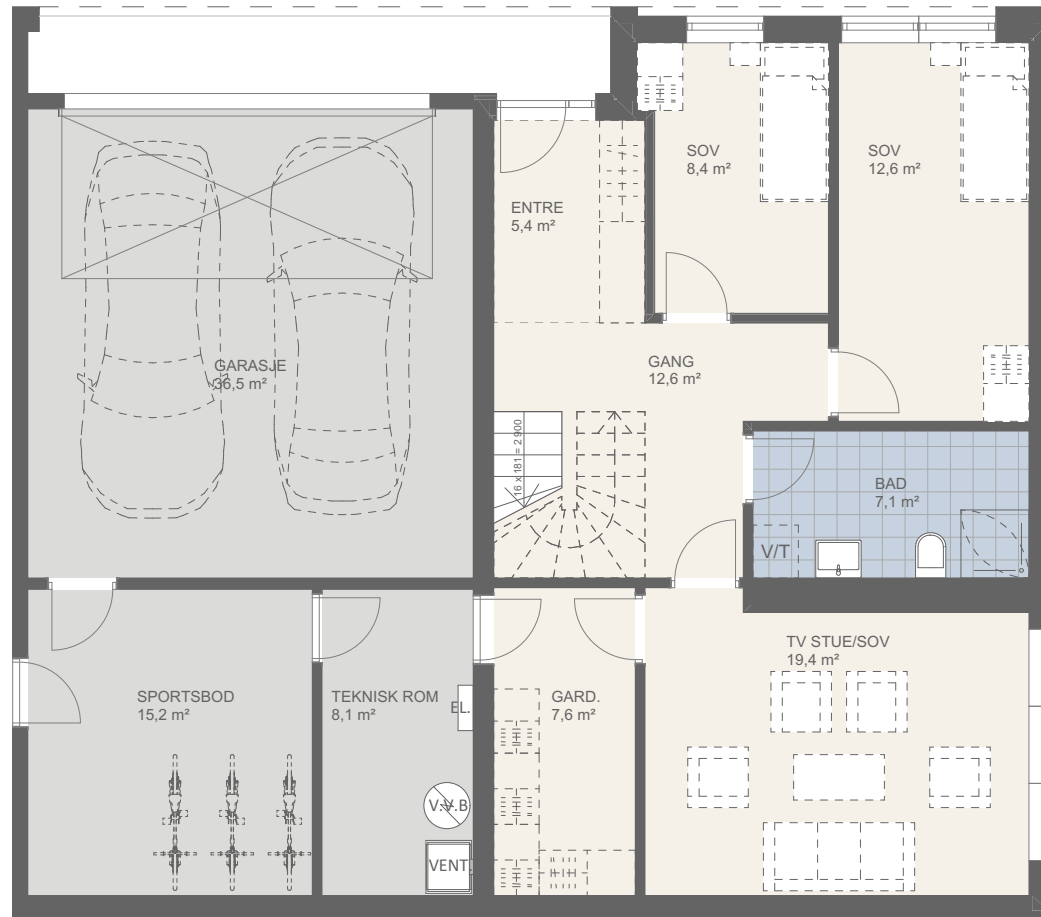

BOLIG D7

BRA P-rom: 157,7m²

BRA totalt: 230,4 m²

BTA totalt: 259 m²

1 sportsbod og 2 garasje plasser

1. etasje

Fasade Vest

Situasjonsplan

BOLIG D7

BRA P-rom: 157,7m²

BRA totalt: 230,4 m²

BTA totalt: 259 m²

1 sportsbod og 2 garasje plasser

2. etasje

Fasade Vest

Situasjonsplan