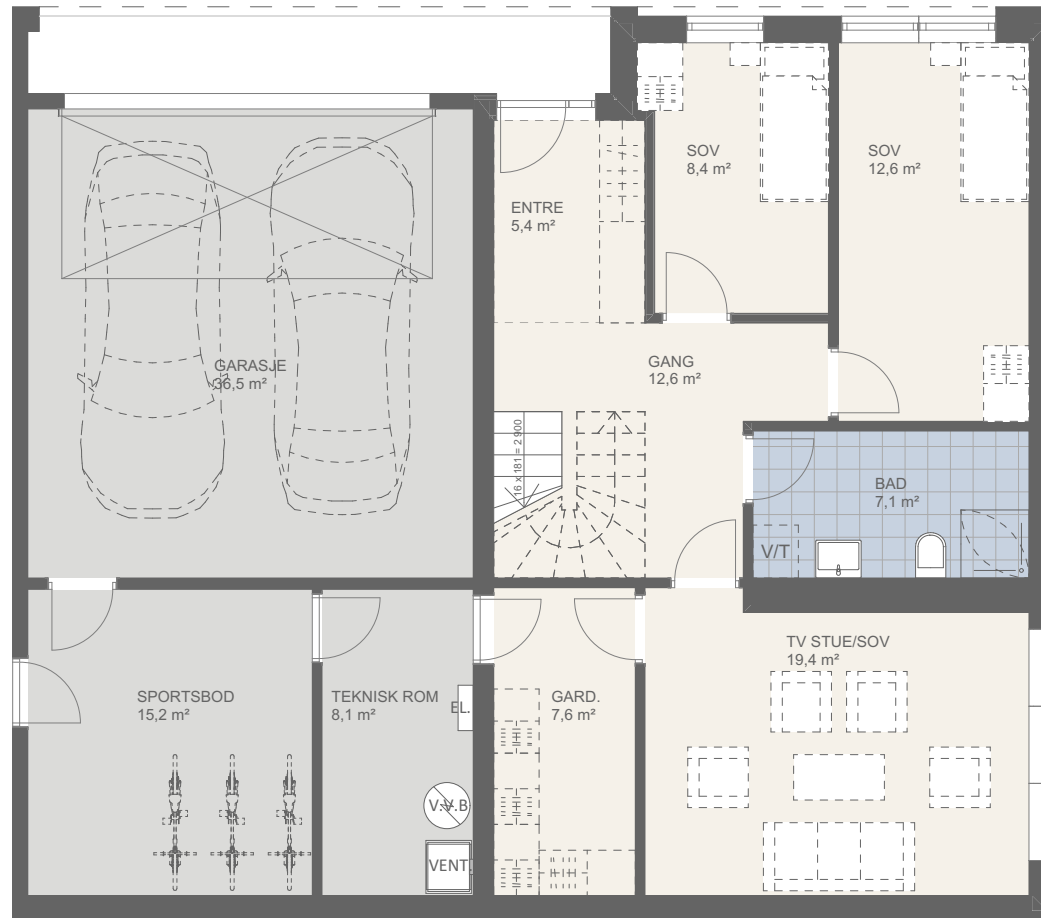

BOLIG D8

BRA P-rom: 157,7m²

BRA totalt: 230,4 m²

BTA totalt: 259 m²

1 sportsbod og 2 garasje plasser

1. etasje

Fasade Vest

Situasjonsplan

BOLIG D8

BRA P-rom: 157,7m²

BRA totalt: 230,4 m²

BTA totalt: 259 m²

1 sportsbod og 2 garasjeplasser

2. etasje

Fasade Vest

Situasjonsplan