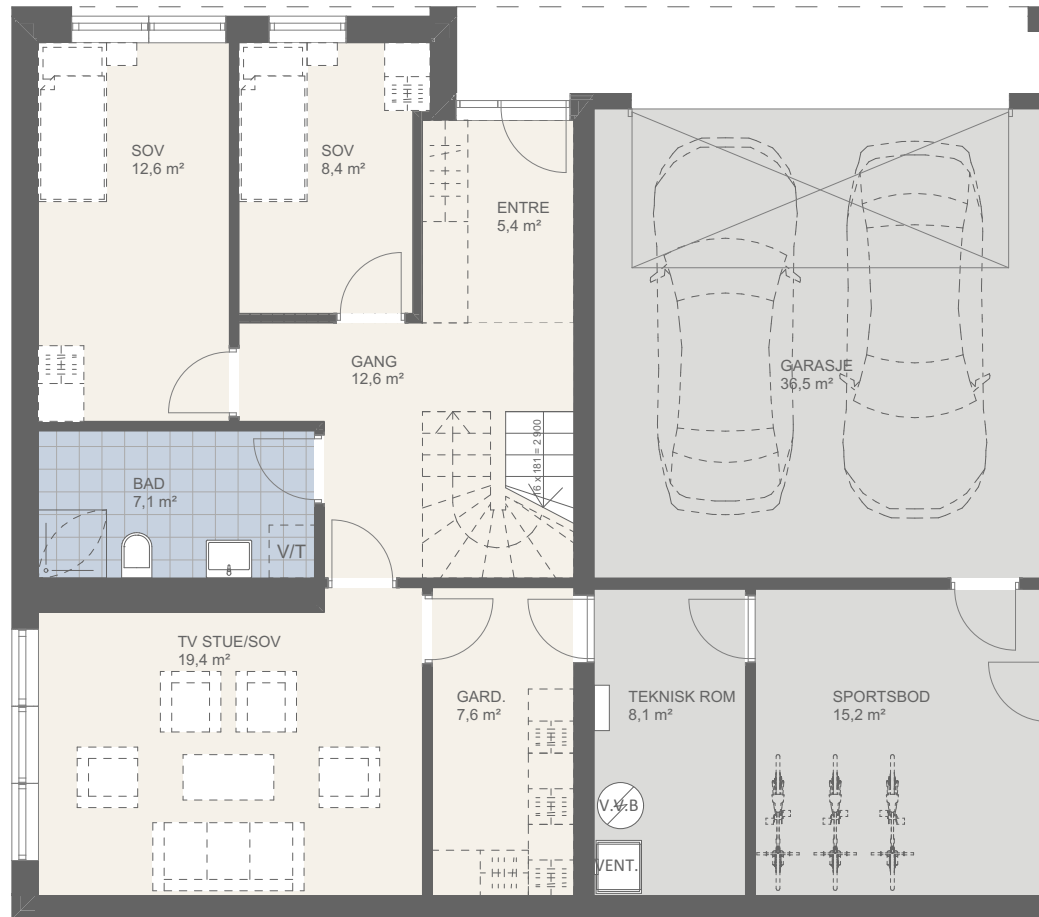

# BOLIG D9

BRA P-rom: 157,7m<sup>2</sup>

BRA totalt: 230,4 m<sup>2</sup>

BTA totalt: 259 m<sup>2</sup>

1 sportsbod og 2 garasje plasser

1. etasje

Fasade Øst

Situasjonsplan

# BOLIG D9

BRA P-rom: 157,7m<sup>2</sup>

BRA totalt: 230,4 m<sup>2</sup>

BTA totalt: 259 m<sup>2</sup>

1 sportsbod og 2 garasje plasser

2. etasje

Fasade Vest

Situasjonsplan