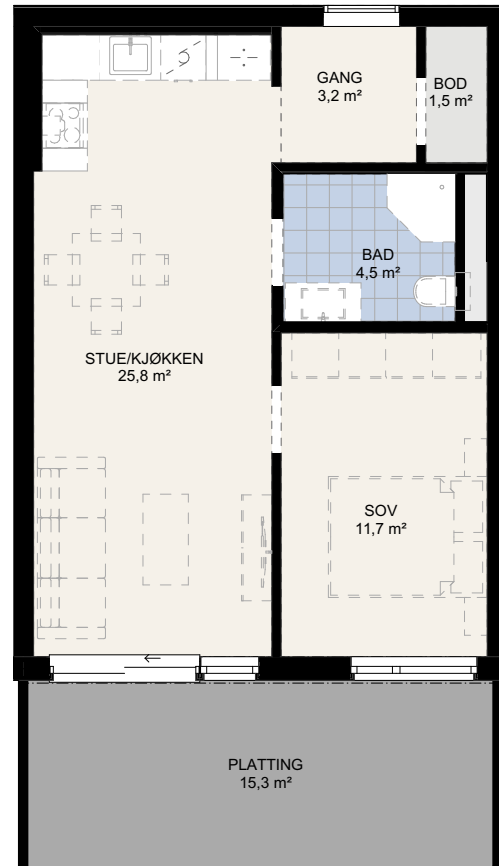

LEILIGHET :
1.04

Første etasje

BRA: 50,0 m²

P-rom: 48,4 m²

2-roms

1 soverom

Platting: 15,3 m²

1:100