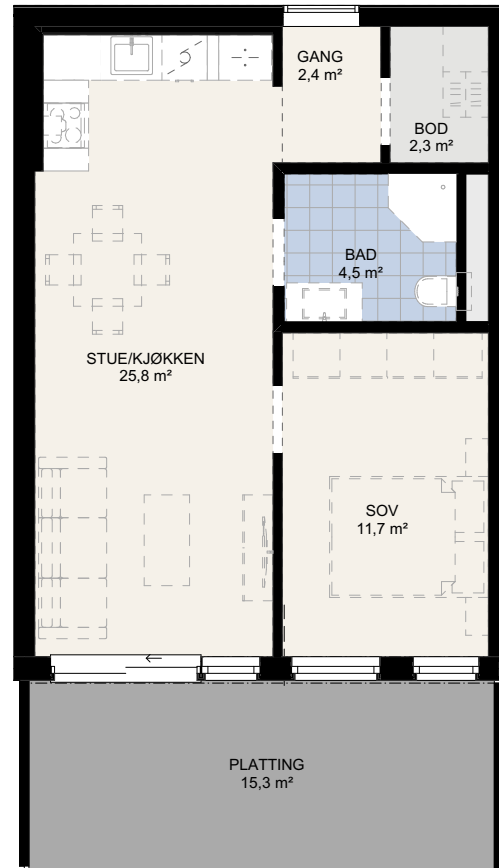

LEILIGHET :
1.05

Første etasje

BRA: 50,0 m²

P-rom: 47,7 m²

2-roms

1 soverom

Platting: 15,3 m²

1:100